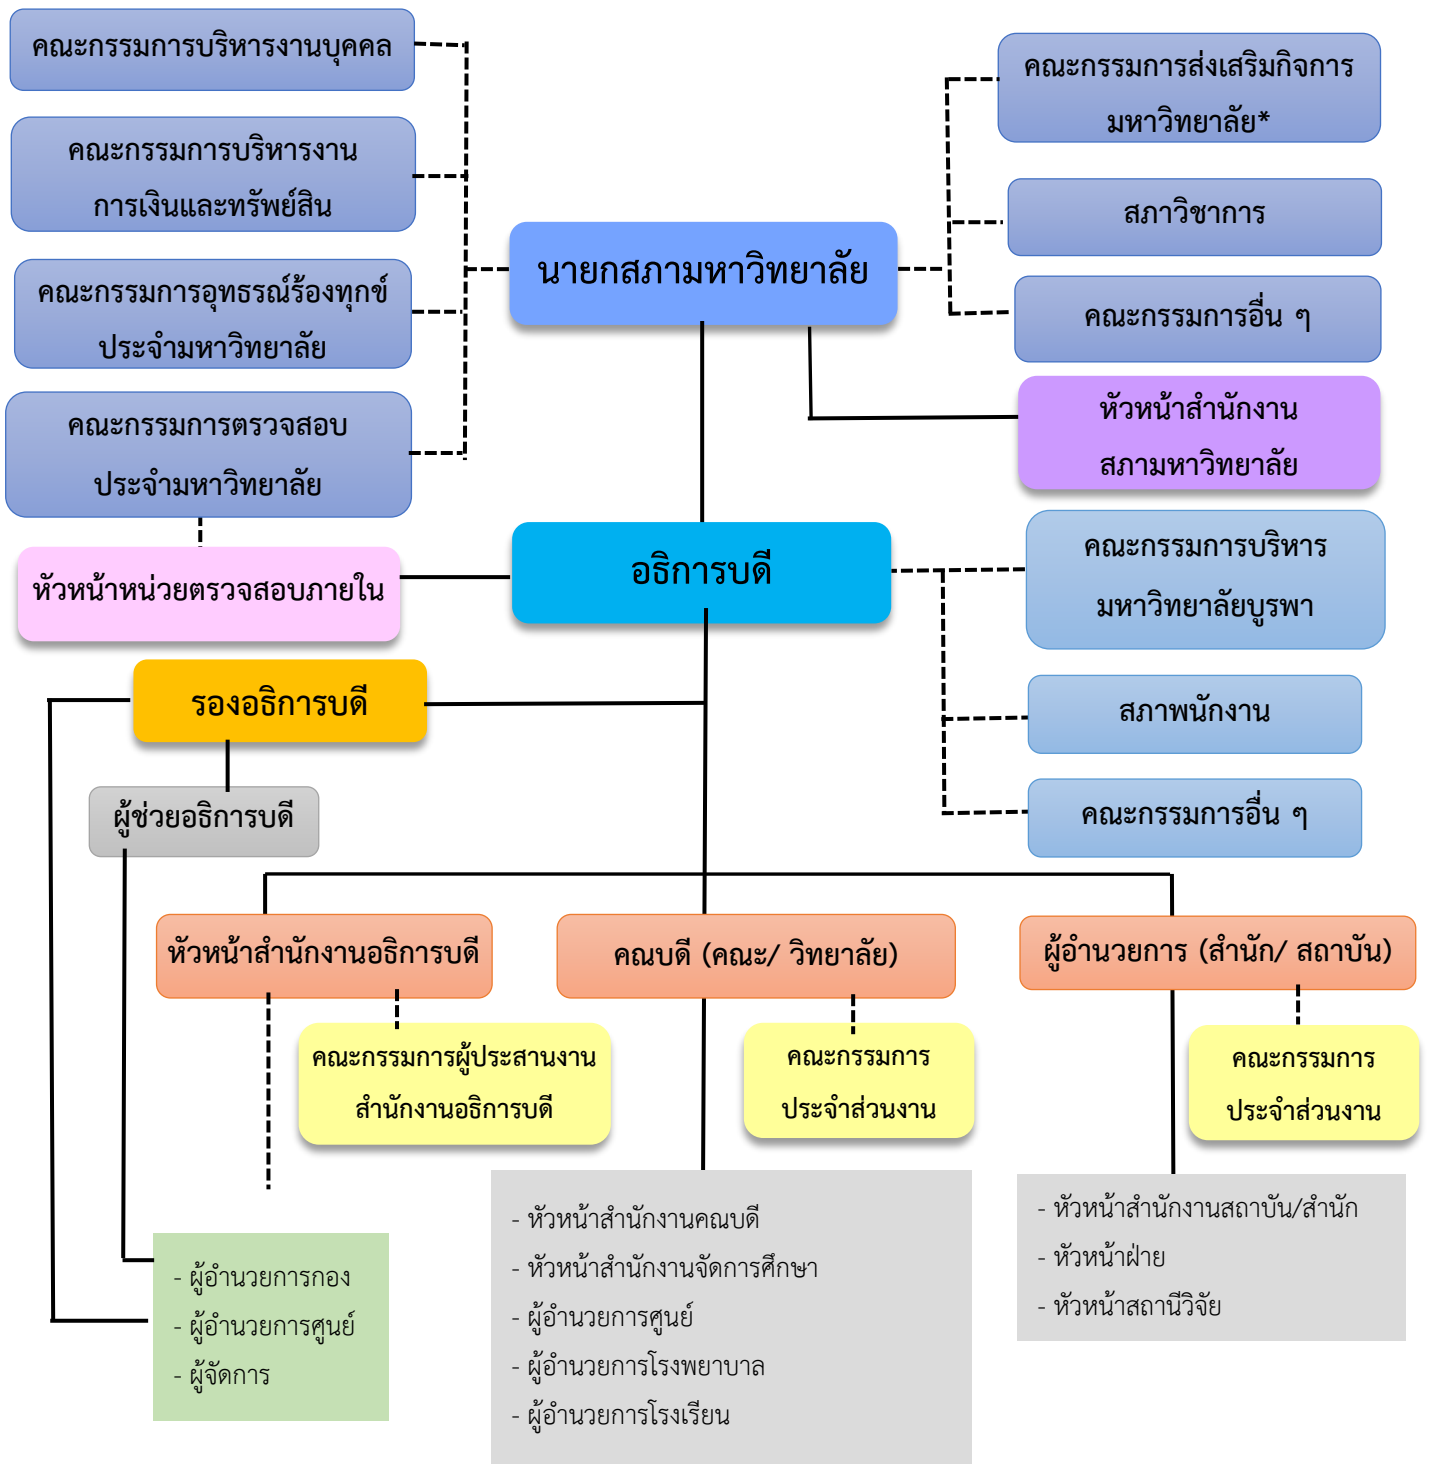

โครงสร้างการบริหารมหาวิทยาลัยบูรพา

หมายเหตุ : เส้นทึบ (—) แทนสายบังคับบัญชา เส้นประ (---) แทนสายงานที่ปรึกษาหรือสายประสานงาน

* คณะกรรมการส่งเสริมกิจการมหาวิทยาลัยยังไม่มีแต่งตั้ง