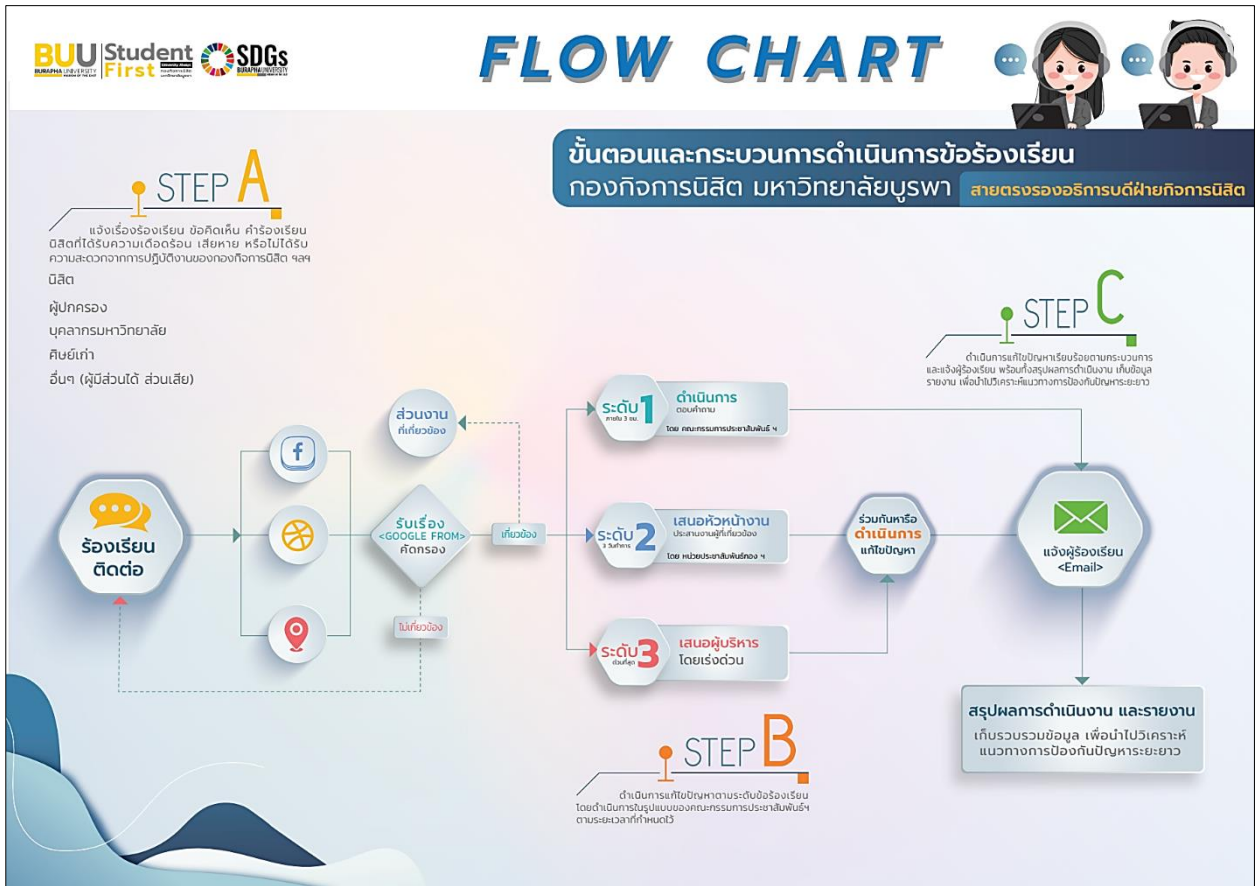

ขั้นตอนและกระบวนการดำเนินการขอร้องเรียน กองกิจการนิสิต

สายตรงรองอธิการบดีฝ่ายกิจการนิสิต

กองกิจการนิสิต มหาวิทยาลัยบูรพา

BUU Student First **SDGs**

<https://forms.gle/2yUnSK1ogNzQG1odA>

หน่วยประชาสัมพันธ์ และสื่อสารองค์กร